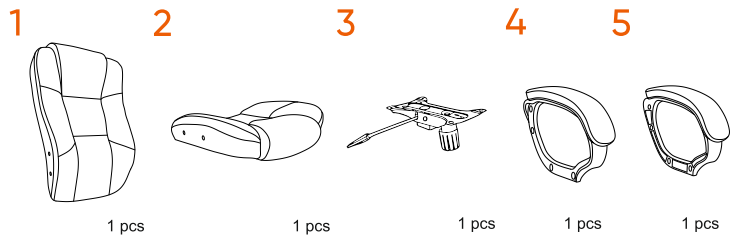

Chairman 600

RU ИНСТРУКЦИЯ ПО СБОРКЕ
EN ASSEMBLY INSTRUCTIONS
DE AUFBAUANLEITUNG
FR INSTRUCTIONS DE MONTAGE
IT MANUALE D'USO
ES INSTRUCCIONES DE MONTAJE
CZ NÁVOD K MONTÁŽI
KZ ЖИНАУ ЖӨНІНДЕГІ НҰСҚАУЛЫҚ

10
 (M6x20)
 4 pcs

11
 (M6x25)
 8 pcs

STEP 1

STEP 2

Chairman 600