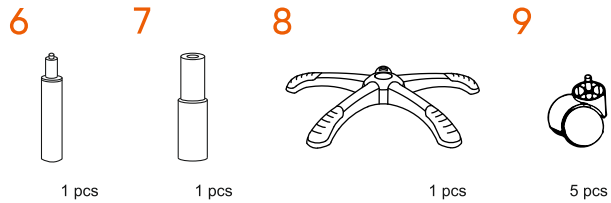

Chairman 600

RU ИНСТРУКЦИЯ ПО СБОРКЕ
EN ASSEMBLY INSTRUCTIONS
DE AUFBAUANLEITUNG
FR INSTRUCTIONS DE MONTAGE
IT MANUALE D'USO
ES INSTRUCCIONES DE MONTAJE
CZ NÁVOD K MONTÁŽI
KZ ЖИНАУ ЖӨНІНДЕГІ НҰСҚАУЛЫҚ

10
 (M6x20)
 4 pcs

11
 (M6x25)
 8 pcs

STEP 1

STEP 2

Chairman 600